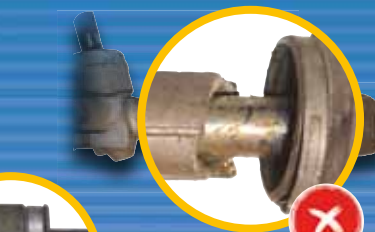

Conditions des  
reprises consigne

> Emplacement coulisseaux défectueux  
 > Purge cassée  
 > Patte fixation câble de frein à main détériorée  
 > Fixation cassée

ÉTRIERS

> Arbre plié  
 > Arbre sectionné  
 > Côté boîte détérioré  
 > Partie côté roue transmission tripode détériorée

TRANSMISSIONS

> Réservoir cassé  
 > Connectique cassée  
 > Partie plastique absente

Plus de 20 000 CNIT

N°2003/20599

> Barreau plié

> Corps cassé

> Barreau rouillé

> Fixation endommagée

CRÉMAILLÈRES

> Poulie cassée ou voilée

> Couvercle cassé par l'axe

> Fixation cassée

> Axe défectueux dû rupture roulement

POMPES

> Réservoir cassé

En cas de non-respect de ces consignes, nous ne pouvons être tenus responsables des incidents qui en découlent et aucun retour à titre de garantie ne pourra être accepté.