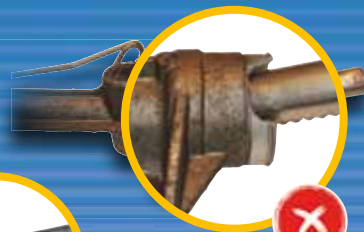

Conditions des  
reprises consigne

> Emplacement coulisseaux défectueux  
 > Purge cassée  
 > Patte fixation câble de frein à main détériorée  
 > Fixation cassée

ÉTRIERS

> Arbre plié  
 > Arbre sectionné  
 > Côté boîte détérioré  
 > Partie côté roue transmission tripode détériorée

TRANSMISSIONS

> Réservoir cassé  
 > Connectique cassée  
 > Partie plastique absente

Plus de 20 000 CNIT

N°2003/20599

> Barreau plié

> Corps cassé

> Barreau rouillé

> Fixation endommagée

CRÉMAILLÈRES

> Poulie cassée ou voilée

> Couvercle cassé par l'axe

> Fixation cassée

> Axe défectueux dû rupture roulement

POMPES

> Réservoir cassé

En cas de non-respect de ces consignes, nous ne pouvons être tenus responsables des incidents qui en découlent et aucun retour à titre de garantie ne pourra être accepté.